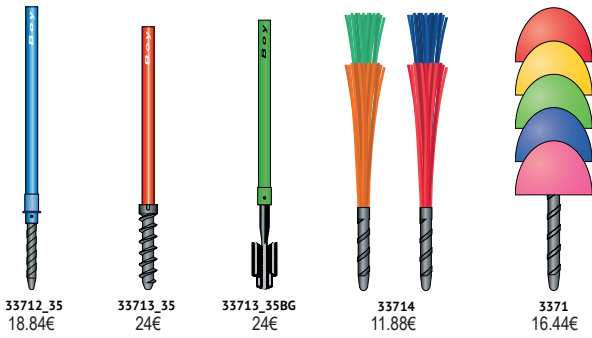

33712_35 18.84€
33713_35 24€
33713_35BG 24€
33714 11.88€
3371 16.44€