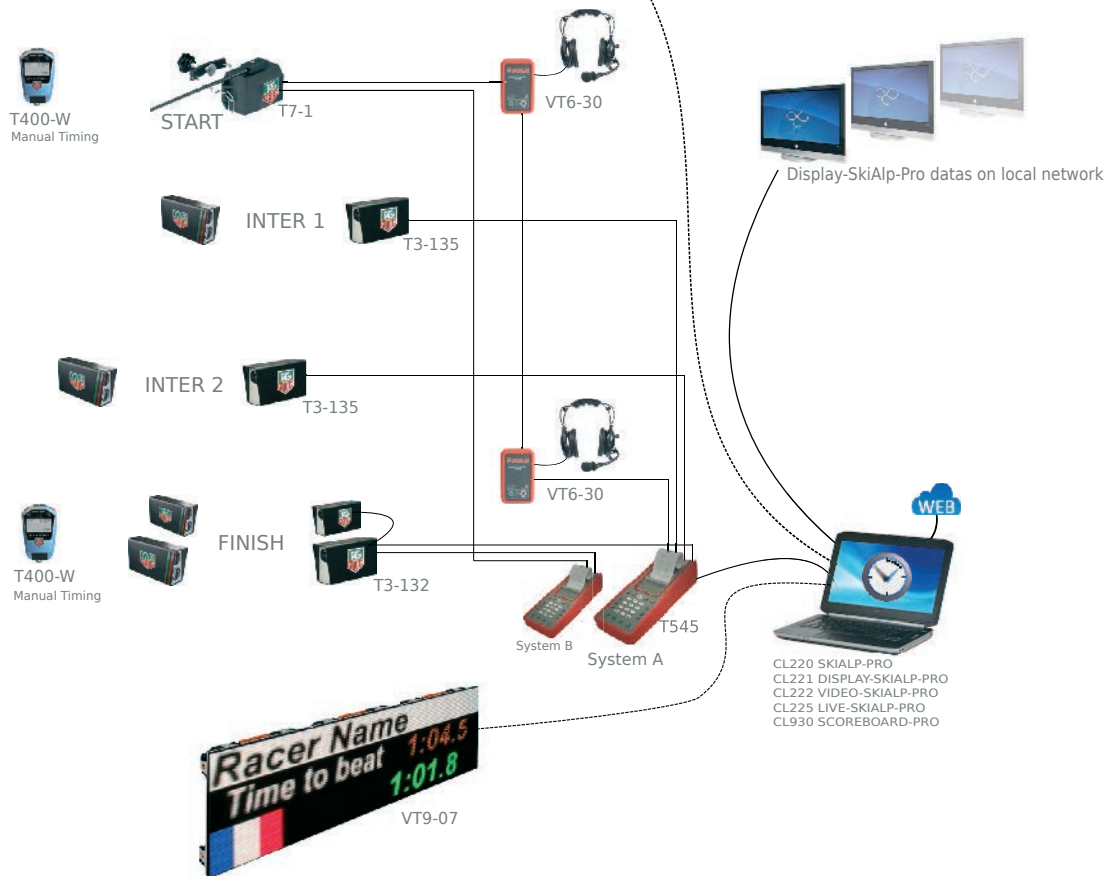

APPAREILS DE CHRONOMETRAGE

Prix Euros HT

	T440	MINITIMER	800,00
	T210	IMPRIMANTE SERIELLE	510,00
	T545	CHRONOPRINTER 545	1.545,00
	T540-BATT	DOCKING - BATTERIE	290,00
	T540-GSM	DOCKING GPS / GSM	1.290,00
	T540-1	ALIMENTATION EXTERNE	65,00

PHOTOCELLULES

Prix Euros HT

	T2-31	PHOTOCELLULE 20 M AVEC REFLECTEUR	595,00
	T3-131	PHOTOCELLULE 20M MODULE RADIO INTEGRE	665,00
	T3-135	PHOTOCELLULE E+R 80M MODULE RADIO INTEGRE	1.100,00
	T3-132	PHOTOCELLULE DOUBLE EMETTEUR / RECEPTEUR	2.215,00
	T4	SUPPORTS BARR. LUM. + REFL.	145,00
	T4-3	SUPPORT BARR. LUM. + ROTULE	159,00

PORTILLONS DE DEPART

Prix Euros HT

	T7-1	PORTILLON DE DEPART FIS	490,00
	T7-3	PORTILLON AUTOMATIQUE	360,00
	T7-113	CHAINETTE DE FIXATION	78,00
	T7-114	BAGUETTE DE PORTILLON	60,00

HORLOGE DE DEPART

Prix Euros HT

	T940	HORLOGE DE DEPART AVEC MODULE GPS	2.990,00
	T210	IMPRIMANTE SERIELLE	510,00
	T940-ETHERNET	OPTION ETHERNET	250,00
	T940-C	CLAVIER POUR HL940	270,00