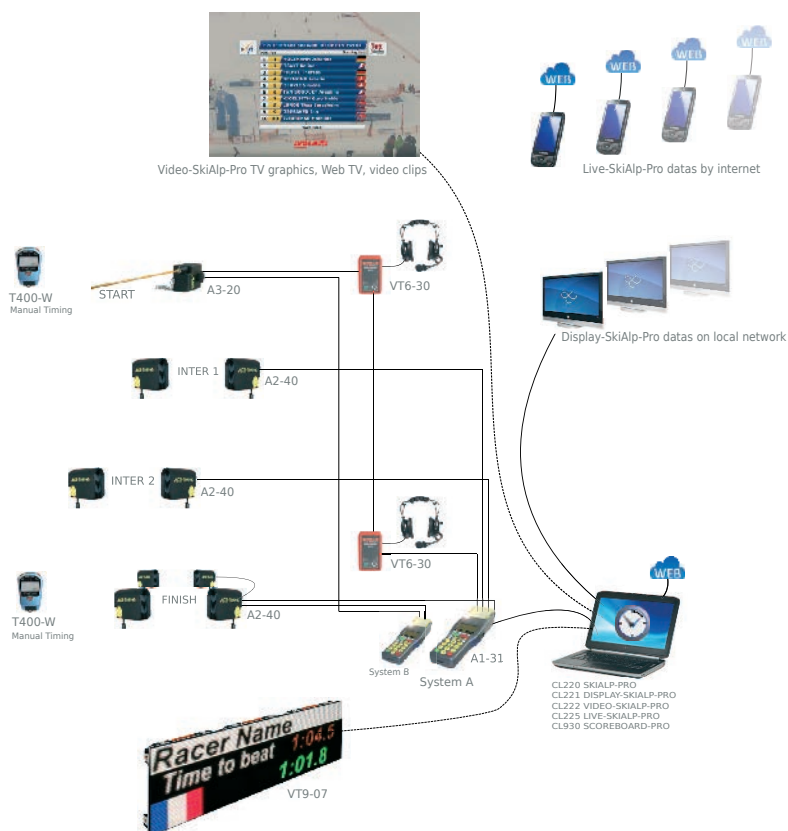

CHRONOMETRES ET ACCESSOIRES

Référence	Description	Prix Ht (€)
A1-21	Chronomètre Alge Timy 3 avec WTN intégré sans imprimante fourni avec valise de transport et câble USB	850,00 €
A1-31	Chronomètre Alge Timy 3 avec WTN intégré et imprimante Fourni avec chargeur 220V + pack batterie + valise de transport + câble USB	1.130,00 €
A1-70	Antenne GPS pour Timy	245,00 €
A1-72	TIDO – Docking station pour Timy 2 et Timy 3	433,00 €

HORLOGE DE DEPART

Référence	Description	Prix Ht (€)
A5-11	Horloge de départ Alge ASC3	1.865,00 €
A5-13	Horloge à LED fournie avec chargeur, valise et télécommande	511,00 €
A5-70	Imprimante P5 pour horloge de départ ASC3	245,00 €
VT80-2	Antenne GPS pour horloge de départ Alge ASC3	245,00 €
	Trépied pour horloge de départ Alge (pas photo 3/8)	130,00 €

Chronométrage pour l'entraînement

Référence	Description	Prix Ht (€)
WSET	Set Brower Timing RL Timer départ / arrivée	2.980,00 €
WCCEL	Photocellule supplémentaire	640,00 €
WBAG	Baguette de portillon supplémentaire	35,00 €
WXST	Boîtier récepteur RL Timer	1.230,00 €
WBLU	Interface bluetooth (pour utilisation avec app smartphone)	600,00 €
CL910	LOGICIEL TRAINING PRO VOLA	540,00 €