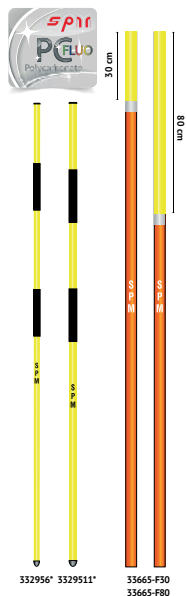

Piquets de signalisation