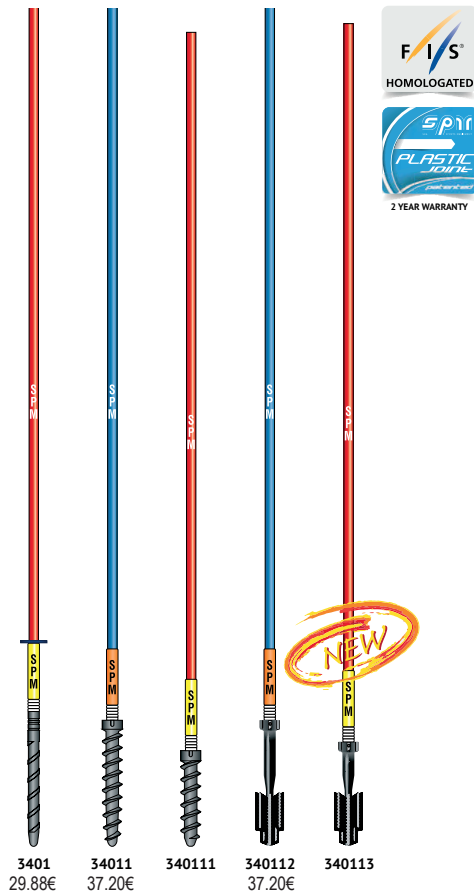

3401 29.88€
34011 37.20€
340111 37.20€
340112 37.20€
340113 37.20€

Piquets diamètre 25mm